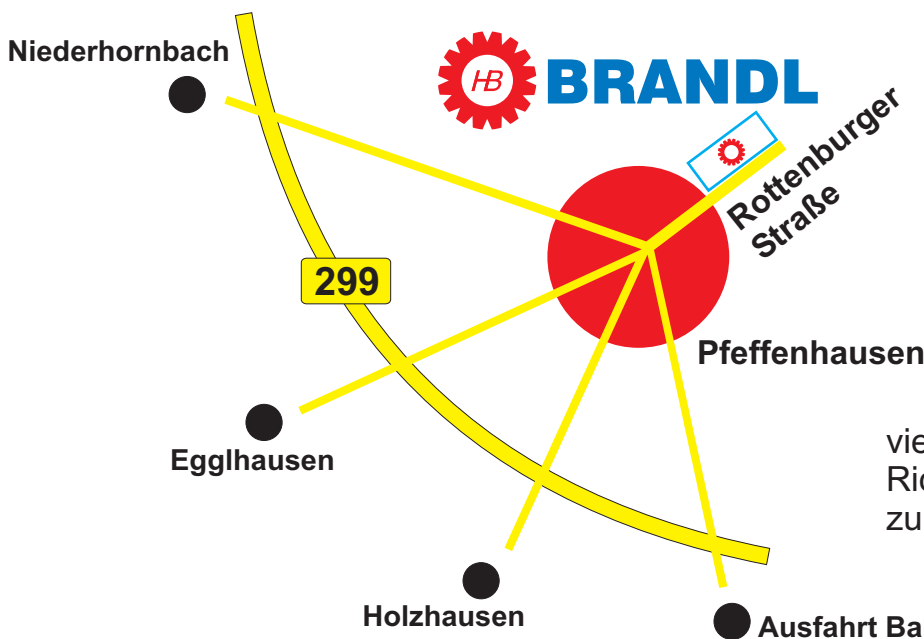

Anfahrt:
 Autobahn A 93: Abfahrt Siegenburg,
 dann Richtung Pfeffenhausen

oder:
 Autobahn A 92: Abfahrt Pfeffenhausen,
 dann Richtung Pfeffenhausen (B299)

vier Ausfahrten von B299, dann
 Richtung Ortsmitte, dann weiter
 zur Rottenburger Straße